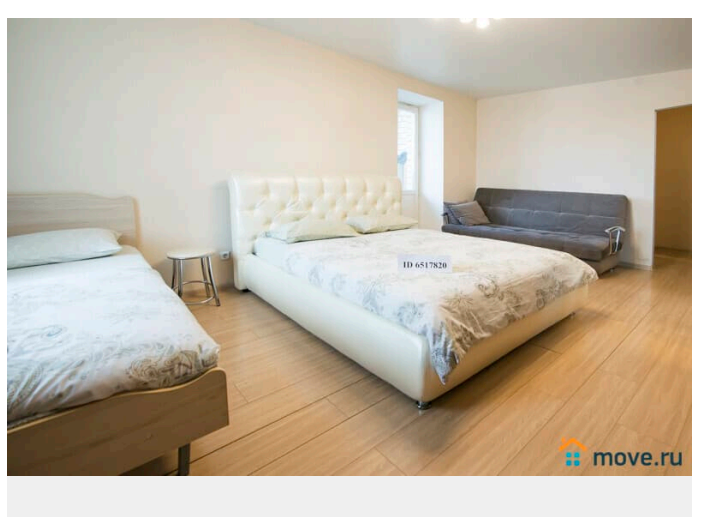

Буз ВО Вологодская городская поликлиника
№ 1, Мальцева 45 - Медцентр,
клиникаполиклиника для взрослых, РЖД-
Медицина, Железнодорожная больница,
Челюскинцев 48 - Газпром
газораспределение, Лаборатория
неразрушающего контроля и механических
испытаний, Говоровский проезд, 2а к1 -
Собор Рождества Пресвятой Богородицы,
Говоровский проезд, 2а - Дом Горшечника,
Путейская 3 - во дворе имеется детская
игровая площадка - в соседнем доме имеется
авто мойка 8-20, авто мастерская 9-18.
2+2+1+1 Спальных Мест (1 Двухспальная
кровать 160x200, 1 Полуторный диван
130x200, 1 односпальная кровать 90x180, 1
Двухспальный диван 150x200) -
Качественные матрасы и белье - Уборка и
смена белья после каждого гостя и через 7
дней при длительном проживании. -
Бесплатная Бутилированная Вода В квартире
установлено: - высокоскоростной WiFi
интернет 100 Мб\с - кабельное цифровое
телевидение 130 каналов HD качества -
антимоскитные сетки. Бытовая техника и
электроника: - холодильник - СВЧ печь -
Электрический чайник - телевизор 42" ,
читает все форматы цифрового видео через
USB флешку. - Стиральная машина - Сушилка
для белья - Утюг - Фен - на кухне посуда и
столовые принадлежности все для
комфортного проживания. Просим вас
обратить внимание, что при досрочном
выезде по вашей инициативе - оплата за не
прожитые дни не возвращается. УВАЖАЕМЫЕ
ГОСТИ. ЗАБРОНИРОВАВ КВАРТИРУ МЫ
СЧИТАЕМ, ЧТО ВЫ ПРОЧЛИ ТЕКСТ
ОБЪЯВЛЕНИЯ И ПРИНЯЛИ ДОГОВОР ОФЕРТЫ.