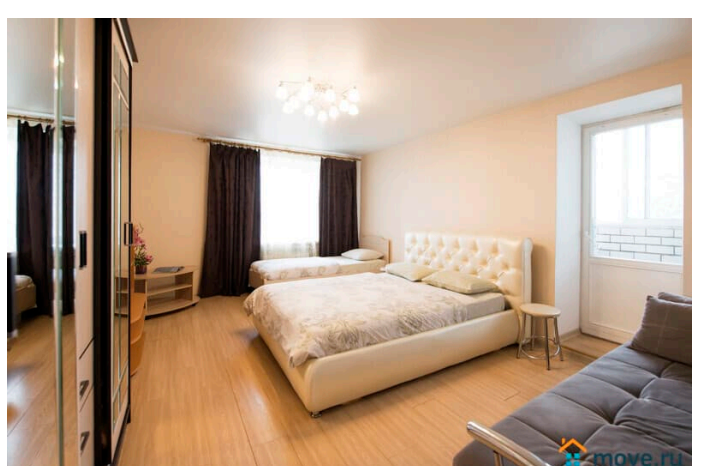

Буз ВО Вологодская городская поликлиника
№ 1, Мальцева 45 - Медцентр,
клиникаполиклиника для взрослых, РЖД-
Медицина, Железнодорожная больница,
Челюскинцев 48 - Газпром
газораспределение, Лаборатория
неразрушающего контроля и механических
испытаний, Говоровский проезд, 2а к1 -
Собор Рождества Пресвятой Богородицы,
Говоровский проезд, 2а - Дом Горшечника,
Путейская 3 - во дворе имеется детская
игровая площадка - в соседнем доме имеется
авто мойка 8-20, авто мастерская 9-18.
2+2+1+1 Спальных Мест (1 Двухспальная
кровать 160x200, 1 Полуторный диван
130x200, 1 односпальная кровать 90x180, 1
Двухспальный диван 150x200) -
Качественные матрасы и белье - Уборка и
смена белья после каждого гостя и через 7
дней при длительном проживании. -
Бесплатная Бутилированная Вода В квартире
установлено: - высокоскоростной WiFi
интернет 100 Мб\с - кабельное цифровое
телевидение 130 каналов HD качества -
антимоскитные сетки. Бытовая техника и
электроника: - холодильник - СВЧ печь -
Электрический чайник - телевизор 42" ,
читает все форматы цифрового видео через
USB флешку. - Стиральная машина - Сушилка
для белья - Утюг - Фен - на кухне посуда и
столовые принадлежности все для
комфортного проживания. Просим вас
обратить внимание, что при досрочном
выезде по вашей инициативе - оплата за не
прожитые дни не возвращается. УВАЖАЕМЫЕ
ГОСТИ. ЗАБРОНИРОВАВ КВАРТИРУ МЫ
СЧИТАЕМ, ЧТО ВЫ ПРОЧЛИ ТЕКСТ
ОБЪЯВЛЕНИЯ И ПРИНЯЛИ ДОГОВОР ОФЕРТЫ.