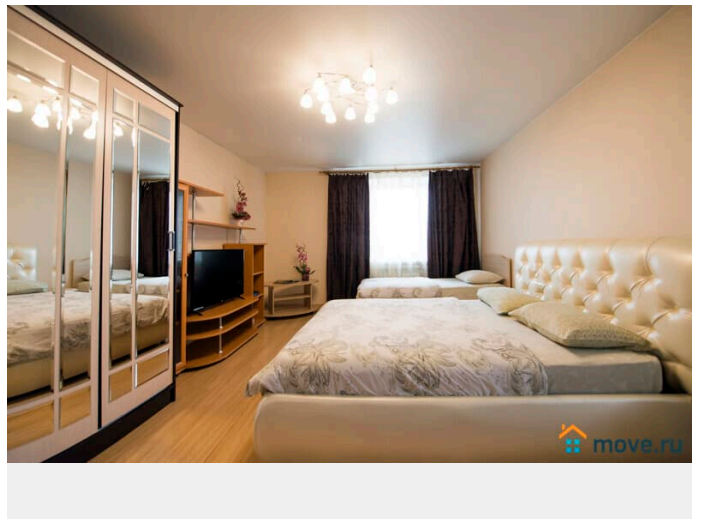

Буз ВО Вологодская городская поликлиника
№ 1, Мальцева 45 - Медцентр,
клиникаполиклиника для взрослых, РЖД-
Медицина, Железнодорожная больница,
Челюскинцев 48 - Газпром
газораспределение, Лаборатория
неразрушающего контроля и механических
испытаний, Говоровский проезд, 2а к1 -
Собор Рождества Пресвятой Богородицы,
Говоровский проезд, 2а - Дом Горшечника,
Путейская 3 - во дворе имеется детская
игровая площадка - в соседнем доме имеется
авто мойка 8-20, авто мастерская 9-18.
2+2+1+1 Спальных Мест (1 Двухспальная
кровать 160x200, 1 Полуторный диван
130x200, 1 односпальная кровать 90x180, 1
Двухспальный диван 150x200) -
Качественные матрасы и белье - Уборка и
смена белья после каждого гостя и через 7
дней при длительном проживании. -
Бесплатная Бутилированная Вода В квартире
установлено: - высокоскоростной WiFi
интернет 100 Мб\с - кабельное цифровое
телевидение 130 каналов HD качества -
антимоскитные сетки. Бытовая техника и
электроника: - холодильник - СВЧ печь -
Электрический чайник - телевизор 42" ,
читает все форматы цифрового видео через
USB флешку. - Стиральная машина - Сушилка
для белья - Утюг - Фен - на кухне посуда и
столовые принадлежности все для
комфортного проживания. Просим вас
обратить внимание, что при досрочном
выезде по вашей инициативе - оплата за не
прожитые дни не возвращается. УВАЖАЕМЫЕ
ГОСТИ. ЗАБРОНИРОВАВ КВАРТИРУ МЫ
СЧИТАЕМ, ЧТО ВЫ ПРОЧЛИ ТЕКСТ
ОБЪЯВЛЕНИЯ И ПРИНЯЛИ ДОГОВОР ОФЕРТЫ.