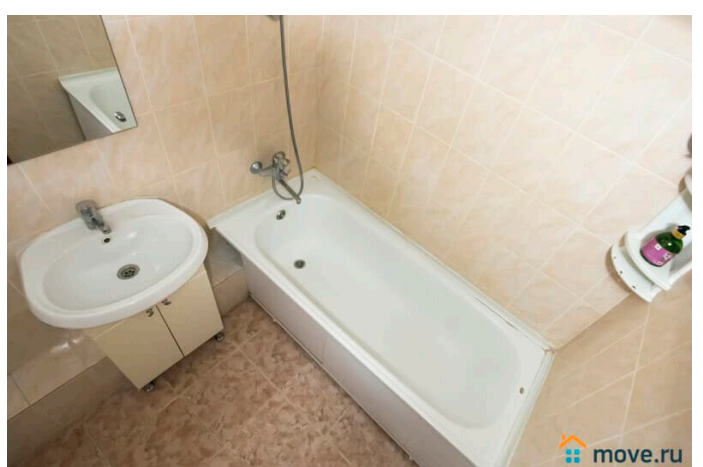

Буз ВО Вологодская городская поликлиника
№ 1, Мальцева 45 - Медцентр,
клиникаполиклиника для взрослых, РЖД-
Медицина, Железнодорожная больница,
Челюскинцев 48 - Газпром
газораспределение, Лаборатория
неразрушающего контроля и механических
испытаний, Говоровский проезд, 2а к1 -
Собор Рождества Пресвятой Богородицы,
Говоровский проезд, 2а - Дом Горшечника,
Путейская 3 - во дворе имеется детская
игровая площадка - в соседнем доме имеется
авто мойка 8-20, авто мастерская 9-18.
2+2+1+1 Спальных Мест (1 Двухспальная
кровать 160x200, 1 Полуторный диван
130x200, 1 односпальная кровать 90x180, 1
Двухспальный диван 150x200) -
Качественные матрасы и белье - Уборка и
смена белья после каждого гостя и через 7
дней при длительном проживании. -
Бесплатная Бутилированная Вода В квартире
установлено: - высокоскоростной WiFi
интернет 100 Мб\с - кабельное цифровое
телевидение 130 каналов HD качества -
антимоскитные сетки. Бытовая техника и
электроника: - холодильник - СВЧ печь -
Электрический чайник - телевизор 42" ,
читает все форматы цифрового видео через
USB флешку. - Стиральная машина - Сушилка
для белья - Утюг - Фен - на кухне посуда и
столовые принадлежности все для
комфортного проживания. Просим вас
обратить внимание, что при досрочном
выезде по вашей инициативе - оплата за не
прожитые дни не возвращается. УВАЖАЕМЫЕ
ГОСТИ. ЗАБРОНИРОВАВ КВАРТИРУ МЫ
СЧИТАЕМ, ЧТО ВЫ ПРОЧЛИ ТЕКСТ
ОБЪЯВЛЕНИЯ И ПРИНЯЛИ ДОГОВОР ОФЕРТЫ.