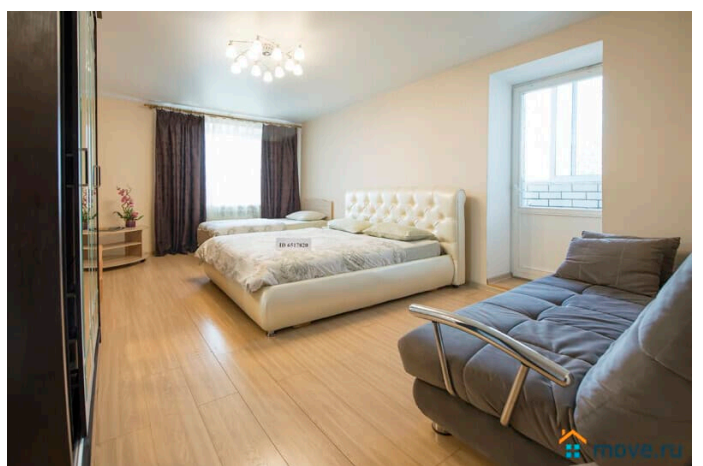

Буз ВО Вологодская городская поликлиника
№ 1, Мальцева 45 - Медцентр,
клиникаполиклиника для взрослых, РЖД-
Медицина, Железнодорожная больница,
Челюскинцев 48 - Газпром
газораспределение, Лаборатория
неразрушающего контроля и механических
испытаний, Говоровский проезд, 2а к1 -
Собор Рождества Пресвятой Богородицы,
Говоровский проезд, 2а - Дом Горшечника,
Путейская 3 - во дворе имеется детская
игровая площадка - в соседнем доме имеется
авто мойка 8-20, авто мастерская 9-18.
2+2+1+1 Спальных Мест (1 Двухспальная
кровать 160x200, 1 Полуторный диван
130x200, 1 односпальная кровать 90x180, 1
Двухспальный диван 150x200) -
Качественные матрасы и белье - Уборка и
смена белья после каждого гостя и через 7
дней при длительном проживании. -
Бесплатная Бутилированная Вода В квартире
установлено: - высокоскоростной WiFi
интернет 100 Мб\с - кабельное цифровое
телевидение 130 каналов HD качества -
антимоскитные сетки. Бытовая техника и
электроника: - холодильник - СВЧ печь -
Электрический чайник - телевизор 42" ,
читает все форматы цифрового видео через
USB флешку. - Стиральная машина - Сушилка
для белья - Утюг - Фен - на кухне посуда и
столовые принадлежности все для
комфортного проживания. Просим вас
обратить внимание, что при досрочном
выезде по вашей инициативе - оплата за не
прожитые дни не возвращается. УВАЖАЕМЫЕ
ГОСТИ. ЗАБРОНИРОВАВ КВАРТИРУ МЫ
СЧИТАЕМ, ЧТО ВЫ ПРОЧЛИ ТЕКСТ
ОБЪЯВЛЕНИЯ И ПРИНЯЛИ ДОГОВОР ОФЕРТЫ.