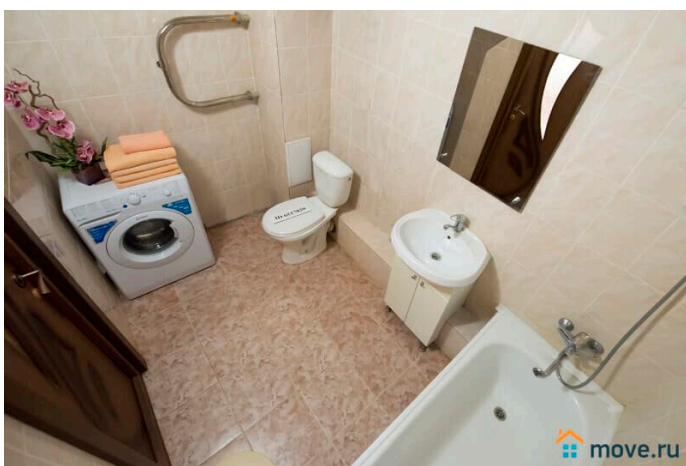

Буз ВО Вологодская городская поликлиника
№ 1, Мальцева 45 - Медцентр,
клиникаполиклиника для взрослых, РЖД-
Медицина, Железнодорожная больница,
Челюскинцев 48 - Газпром
газораспределение, Лаборатория
неразрушающего контроля и механических
испытаний, Говоровский проезд, 2а к1 -
Собор Рождества Пресвятой Богородицы,
Говоровский проезд, 2а - Дом Горшечника,
Путейская 3 - во дворе имеется детская
игровая площадка - в соседнем доме имеется
авто мойка 8-20, авто мастерская 9-18.
2+2+1+1 Спальных Мест (1 Двухспальная
кровать 160x200, 1 Полуторный диван
130x200, 1 односпальная кровать 90x180, 1
Двухспальный диван 150x200) -
Качественные матрасы и белье - Уборка и
смена белья после каждого гостя и через 7
дней при длительном проживании. -
Бесплатная Бутилированная Вода В квартире
установлено: - высокоскоростной WiFi
интернет 100 Мб\с - кабельное цифровое
телевидение 130 каналов HD качества -
антимоскитные сетки. Бытовая техника и
электроника: - холодильник - СВЧ печь -
Электрический чайник - телевизор 42" ,
читает все форматы цифрового видео через
USB флешку. - Стиральная машина - Сушилка
для белья - Утюг - Фен - на кухне посуда и
столовые принадлежности все для
комфортного проживания. Просим вас
обратить внимание, что при досрочном
выезде по вашей инициативе - оплата за не
прожитые дни не возвращается. УВАЖАЕМЫЕ
ГОСТИ. ЗАБРОНИРОВАВ КВАРТИРУ МЫ
СЧИТАЕМ, ЧТО ВЫ ПРОЧЛИ ТЕКСТ
ОБЪЯВЛЕНИЯ И ПРИНЯЛИ ДОГОВОР ОФЕРТЫ.