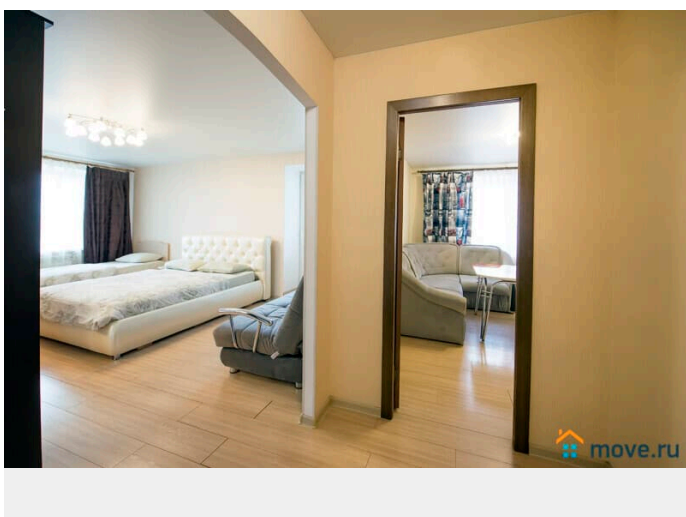

Буз ВО Вологодская городская поликлиника
№ 1, Мальцева 45 - Медцентр,
клиникаполиклиника для взрослых, РЖД-
Медицина, Железнодорожная больница,
Челюскинцев 48 - Газпром
газораспределение, Лаборатория
неразрушающего контроля и механических
испытаний, Говоровский проезд, 2а к1 -
Собор Рождества Пресвятой Богородицы,
Говоровский проезд, 2а - Дом Горшечника,
Путейская 3 - во дворе имеется детская
игровая площадка - в соседнем доме имеется
авто мойка 8-20, авто мастерская 9-18.
2+2+1+1 Спальных Мест (1 Двухспальная
кровать 160x200, 1 Полуторный диван
130x200, 1 односпальная кровать 90x180, 1
Двухспальный диван 150x200) -
Качественные матрасы и белье - Уборка и
смена белья после каждого гостя и через 7
дней при длительном проживании. -
Бесплатная Бутилированная Вода В квартире
установлено: - высокоскоростной WiFi
интернет 100 Мб\с - кабельное цифровое
телевидение 130 каналов HD качества -
антимоскитные сетки. Бытовая техника и
электроника: - холодильник - СВЧ печь -
Электрический чайник - телевизор 42" ,
читает все форматы цифрового видео через
USB флешку. - Стиральная машина - Сушилка
для белья - Утюг - Фен - на кухне посуда и
столовые принадлежности все для
комфортного проживания. Просим вас
обратить внимание, что при досрочном
выезде по вашей инициативе - оплата за не
прожитые дни не возвращается. УВАЖАЕМЫЕ
ГОСТИ. ЗАБРОНИРОВАВ КВАРТИРУ МЫ
СЧИТАЕМ, ЧТО ВЫ ПРОЧЛИ ТЕКСТ
ОБЪЯВЛЕНИЯ И ПРИНЯЛИ ДОГОВОР ОФЕРТЫ.