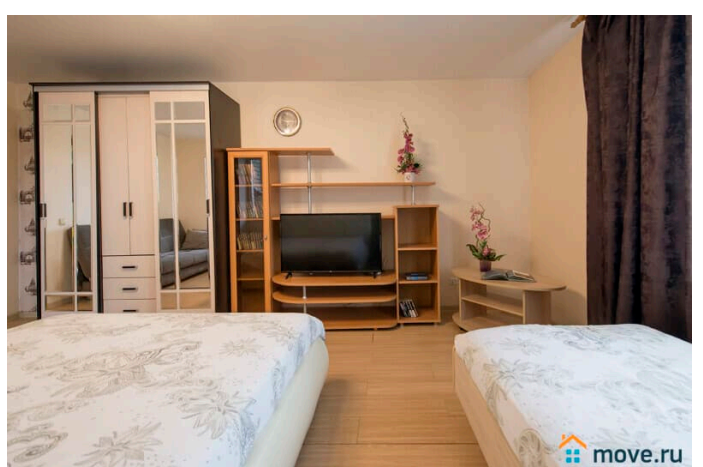

Буз ВО Вологодская городская поликлиника
№ 1, Мальцева 45 - Медцентр,
клиникаполиклиника для взрослых, РЖД-
Медицина, Железнодорожная больница,
Челюскинцев 48 - Газпром
газораспределение, Лаборатория
неразрушающего контроля и механических
испытаний, Говоровский проезд, 2а к1 -
Собор Рождества Пресвятой Богородицы,
Говоровский проезд, 2а - Дом Горшечника,
Путейская 3 - во дворе имеется детская
игровая площадка - в соседнем доме имеется
авто мойка 8-20, авто мастерская 9-18.
2+2+1+1 Спальных Мест (1 Двухспальная
кровать 160x200, 1 Полуторный диван
130x200, 1 односпальная кровать 90x180, 1
Двухспальный диван 150x200) -
Качественные матрасы и белье - Уборка и
смена белья после каждого гостя и через 7
дней при длительном проживании. -
Бесплатная Бутилированная Вода В квартире
установлено: - высокоскоростной WiFi
интернет 100 Мб\с - кабельное цифровое
телевидение 130 каналов HD качества -
антимоскитные сетки. Бытовая техника и
электроника: - холодильник - СВЧ печь -
Электрический чайник - телевизор 42" ,
читает все форматы цифрового видео через
USB флешку. - Стиральная машина - Сушилка
для белья - Утюг - Фен - на кухне посуда и
столовые принадлежности все для
комфортного проживания. Просим вас
обратить внимание, что при досрочном
выезде по вашей инициативе - оплата за не
прожитые дни не возвращается. УВАЖАЕМЫЕ
ГОСТИ. ЗАБРОНИРОВАВ КВАРТИРУ МЫ
СЧИТАЕМ, ЧТО ВЫ ПРОЧЛИ ТЕКСТ
ОБЪЯВЛЕНИЯ И ПРИНЯЛИ ДОГОВОР ОФЕРТЫ.