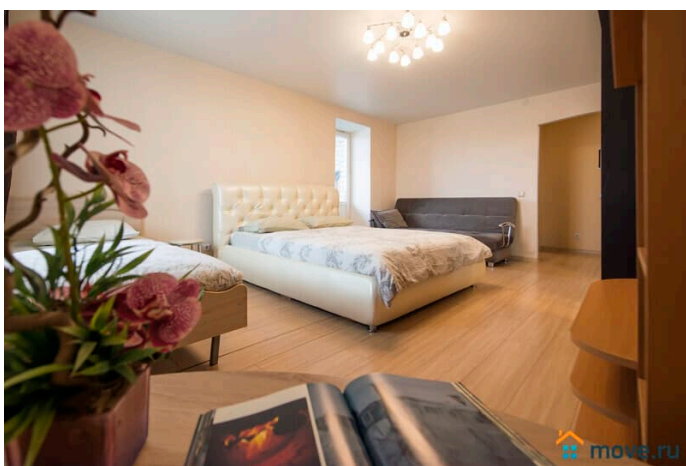

Буз ВО Вологодская городская поликлиника
№ 1, Мальцева 45 - Медцентр,
клиникаполиклиника для взрослых, РЖД-
Медицина, Железнодорожная больница,
Челюскинцев 48 - Газпром
газораспределение, Лаборатория
неразрушающего контроля и механических
испытаний, Говоровский проезд, 2а к1 -
Собор Рождества Пресвятой Богородицы,
Говоровский проезд, 2а - Дом Горшечника,
Путейская 3 - во дворе имеется детская
игровая площадка - в соседнем доме имеется
авто мойка 8-20, авто мастерская 9-18.
2+2+1+1 Спальных Мест (1 Двухспальная
кровать 160x200, 1 Полуторный диван
130x200, 1 односпальная кровать 90x180, 1
Двухспальный диван 150x200) -
Качественные матрасы и белье - Уборка и
смена белья после каждого гостя и через 7
дней при длительном проживании. -
Бесплатная Бутилированная Вода В квартире
установлено: - высокоскоростной WiFi
интернет 100 Мб\с - кабельное цифровое
телевидение 130 каналов HD качества -
антимоскитные сетки. Бытовая техника и
электроника: - холодильник - СВЧ печь -
Электрический чайник - телевизор 42" ,
читает все форматы цифрового видео через
USB флешку. - Стиральная машина - Сушилка
для белья - Утюг - Фен - на кухне посуда и
столовые принадлежности все для
комфортного проживания. Просим вас
обратить внимание, что при досрочном
выезде по вашей инициативе - оплата за не
прожитые дни не возвращается. УВАЖАЕМЫЕ
ГОСТИ. ЗАБРОНИРОВАВ КВАРТИРУ МЫ
СЧИТАЕМ, ЧТО ВЫ ПРОЧЛИ ТЕКСТ
ОБЪЯВЛЕНИЯ И ПРИНЯЛИ ДОГОВОР ОФЕРТЫ.