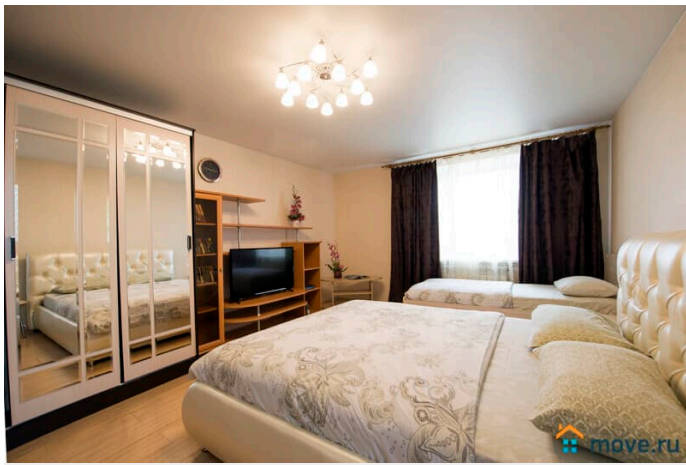

Буз ВО Вологодская городская поликлиника
№ 1, Мальцева 45 - Медцентр,
клиникаполиклиника для взрослых, РЖД-
Медицина, Железнодорожная больница,
Челюскинцев 48 - Газпром
газораспределение, Лаборатория
неразрушающего контроля и механических
испытаний, Говоровский проезд, 2а к1 -
Собор Рождества Пресвятой Богородицы,
Говоровский проезд, 2а - Дом Горшечника,
Путейская 3 - во дворе имеется детская
игровая площадка - в соседнем доме имеется
авто мойка 8-20, авто мастерская 9-18.
2+2+1+1 Спальных Мест (1 Двухспальная
кровать 160x200, 1 Полуторный диван
130x200, 1 односпальная кровать 90x180, 1
Двухспальный диван 150x200) -
Качественные матрасы и белье - Уборка и
смена белья после каждого гостя и через 7
дней при длительном проживании. -
Бесплатная Бутилированная Вода В квартире
установлено: - высокоскоростной WiFi
интернет 100 Мб\с - кабельное цифровое
телевидение 130 каналов HD качества -
антимоскитные сетки. Бытовая техника и
электроника: - холодильник - СВЧ печь -
Электрический чайник - телевизор 42" ,
читает все форматы цифрового видео через
USB флешку. - Стиральная машина - Сушилка
для белья - Утюг - Фен - на кухне посуда и
столовые принадлежности все для
комфортного проживания. Просим вас
обратить внимание, что при досрочном
выезде по вашей инициативе - оплата за не
прожитые дни не возвращается. УВАЖАЕМЫЕ
ГОСТИ. ЗАБРОНИРОВАВ КВАРТИРУ МЫ
СЧИТАЕМ, ЧТО ВЫ ПРОЧЛИ ТЕКСТ
ОБЪЯВЛЕНИЯ И ПРИНЯЛИ ДОГОВОР ОФЕРТЫ.