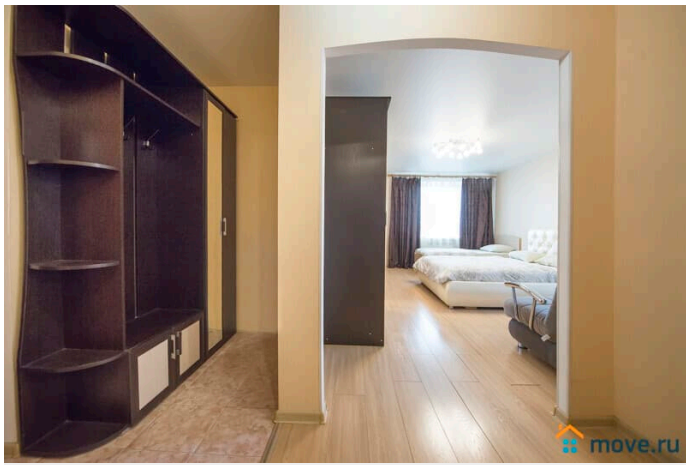

Буз ВО Вологодская городская поликлиника
№ 1, Мальцева 45 - Медцентр,
клиникаполиклиника для взрослых, РЖД-
Медицина, Железнодорожная больница,
Челюскинцев 48 - Газпром
газораспределение, Лаборатория
неразрушающего контроля и механических
испытаний, Говоровский проезд, 2а к1 -
Собор Рождества Пресвятой Богородицы,
Говоровский проезд, 2а - Дом Горшечника,
Путейская 3 - во дворе имеется детская
игровая площадка - в соседнем доме имеется
авто мойка 8-20, авто мастерская 9-18.
2+2+1+1 Спальных Мест (1 Двухспальная
кровать 160x200, 1 Полуторный диван
130x200, 1 односпальная кровать 90x180, 1
Двухспальный диван 150x200) -
Качественные матрасы и белье - Уборка и
смена белья после каждого гостя и через 7
дней при длительном проживании. -
Бесплатная Бутилированная Вода В квартире
установлено: - высокоскоростной WiFi
интернет 100 Мб\с - кабельное цифровое
телевидение 130 каналов HD качества -
антимоскитные сетки. Бытовая техника и
электроника: - холодильник - СВЧ печь -
Электрический чайник - телевизор 42" ,
читает все форматы цифрового видео через
USB флешку. - Стиральная машина - Сушилка
для белья - Утюг - Фен - на кухне посуда и
столовые принадлежности все для
комфортного проживания. Просим вас
обратить внимание, что при досрочном
выезде по вашей инициативе - оплата за не
прожитые дни не возвращается. УВАЖАЕМЫЕ
ГОСТИ. ЗАБРОНИРОВАВ КВАРТИРУ МЫ
СЧИТАЕМ, ЧТО ВЫ ПРОЧЛИ ТЕКСТ
ОБЪЯВЛЕНИЯ И ПРИНЯЛИ ДОГОВОР ОФЕРТЫ.