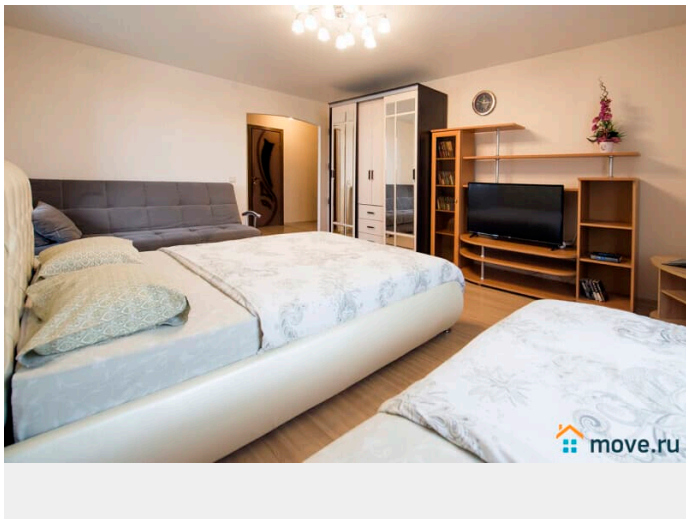

Буз ВО Вологодская городская поликлиника
№ 1, Мальцева 45 - Медцентр,
клиникаполиклиника для взрослых, РЖД-
Медицина, Железнодорожная больница,
Челюскинцев 48 - Газпром
газораспределение, Лаборатория
неразрушающего контроля и механических
испытаний, Говоровский проезд, 2а к1 -
Собор Рождества Пресвятой Богородицы,
Говоровский проезд, 2а - Дом Горшечника,
Путейская 3 - во дворе имеется детская
игровая площадка - в соседнем доме имеется
авто мойка 8-20, авто мастерская 9-18.
2+2+1+1 Спальных Мест (1 Двухспальная
кровать 160x200, 1 Полуторный диван
130x200, 1 односпальная кровать 90x180, 1
Двухспальный диван 150x200) -
Качественные матрасы и белье - Уборка и
смена белья после каждого гостя и через 7
дней при длительном проживании. -
Бесплатная Бутилированная Вода В квартире
установлено: - высокоскоростной WiFi
интернет 100 Мб\с - кабельное цифровое
телевидение 130 каналов HD качества -
антимоскитные сетки. Бытовая техника и
электроника: - холодильник - СВЧ печь -
Электрический чайник - телевизор 42" ,
читает все форматы цифрового видео через
USB флешку. - Стиральная машина - Сушилка
для белья - Утюг - Фен - на кухне посуда и
столовые принадлежности все для
комфортного проживания. Просим вас
обратить внимание, что при досрочном
выезде по вашей инициативе - оплата за не
прожитые дни не возвращается. УВАЖАЕМЫЕ
ГОСТИ. ЗАБРОНИРОВАВ КВАРТИРУ МЫ
СЧИТАЕМ, ЧТО ВЫ ПРОЧЛИ ТЕКСТ
ОБЪЯВЛЕНИЯ И ПРИНЯЛИ ДОГОВОР ОФЕРТЫ.