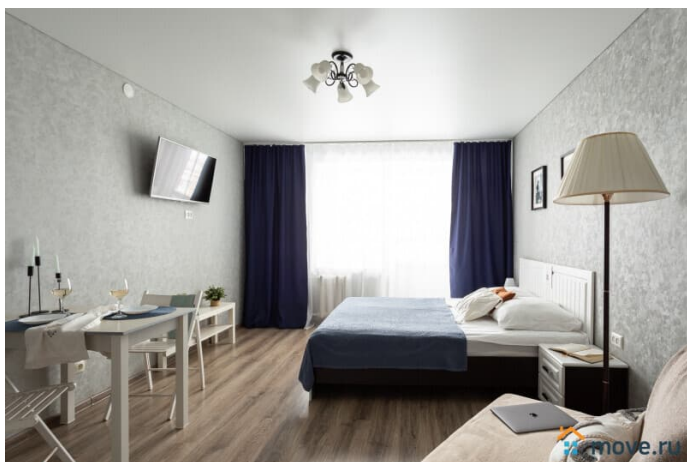

шумные вечеринки запрещены • Принимаем гостей старше 21 года • Требуется подписание электронного договора-оферты. Для заселения необходим паспорт. • Размещение с питомцами по договоренности и за дополнительную плату (500 рублей в сутки за одного пушистика). • Заселение осуществляется после 14:00, выезд до 12:00. Возможен ранний заезд или поздний выезд по предварительной договоренности и за доп.оплату.