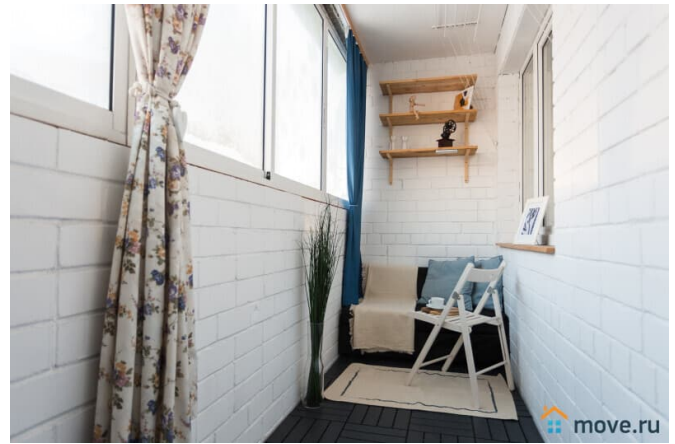

[Квартиры на сутки](#)

Тип комнат

раздельные

Тип балкона

лоджия

Тип санузла

совмещенный

для заметок

интернет, мебель, мебель на кухне, телевизор, стиральная машина, холодильник

Описание

КВАРТИРА ОСНАЩЕНА: Двухспальная кровать - ширина 160 см. Двухспальный раскладной диван. Каждому гостю 2 полотенца: Для душа, для рук и лица. В квартире набор столовых приборов и посуды на 4 персоны. ПАРКОВКА. Закрытый въезд во двор (доступа нет). До шлагбаума у дома и за домом на придомовой территории есть места для парковки.